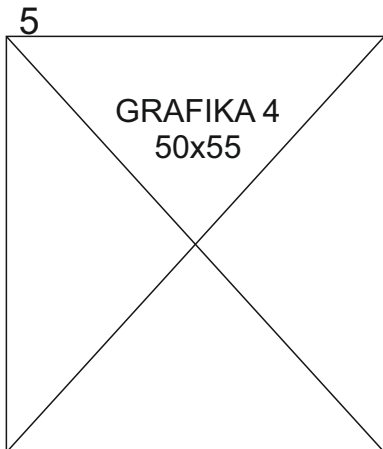

5

5

TEKST 1  
czcionka Arial 12  
kolor CMYK (100,100,0,0),  
wyrównania pełne,  
interlinia 15p.

TEKST 2  
czcionka Times New Roman 11  
kolor CMYK (100,0,100,0),  
wyrównanie do lewej

TEKST 3  
czcionka Book Antiqua 12  
kolor CMYK (0, 100,100,0),  
wyrównanie do środka