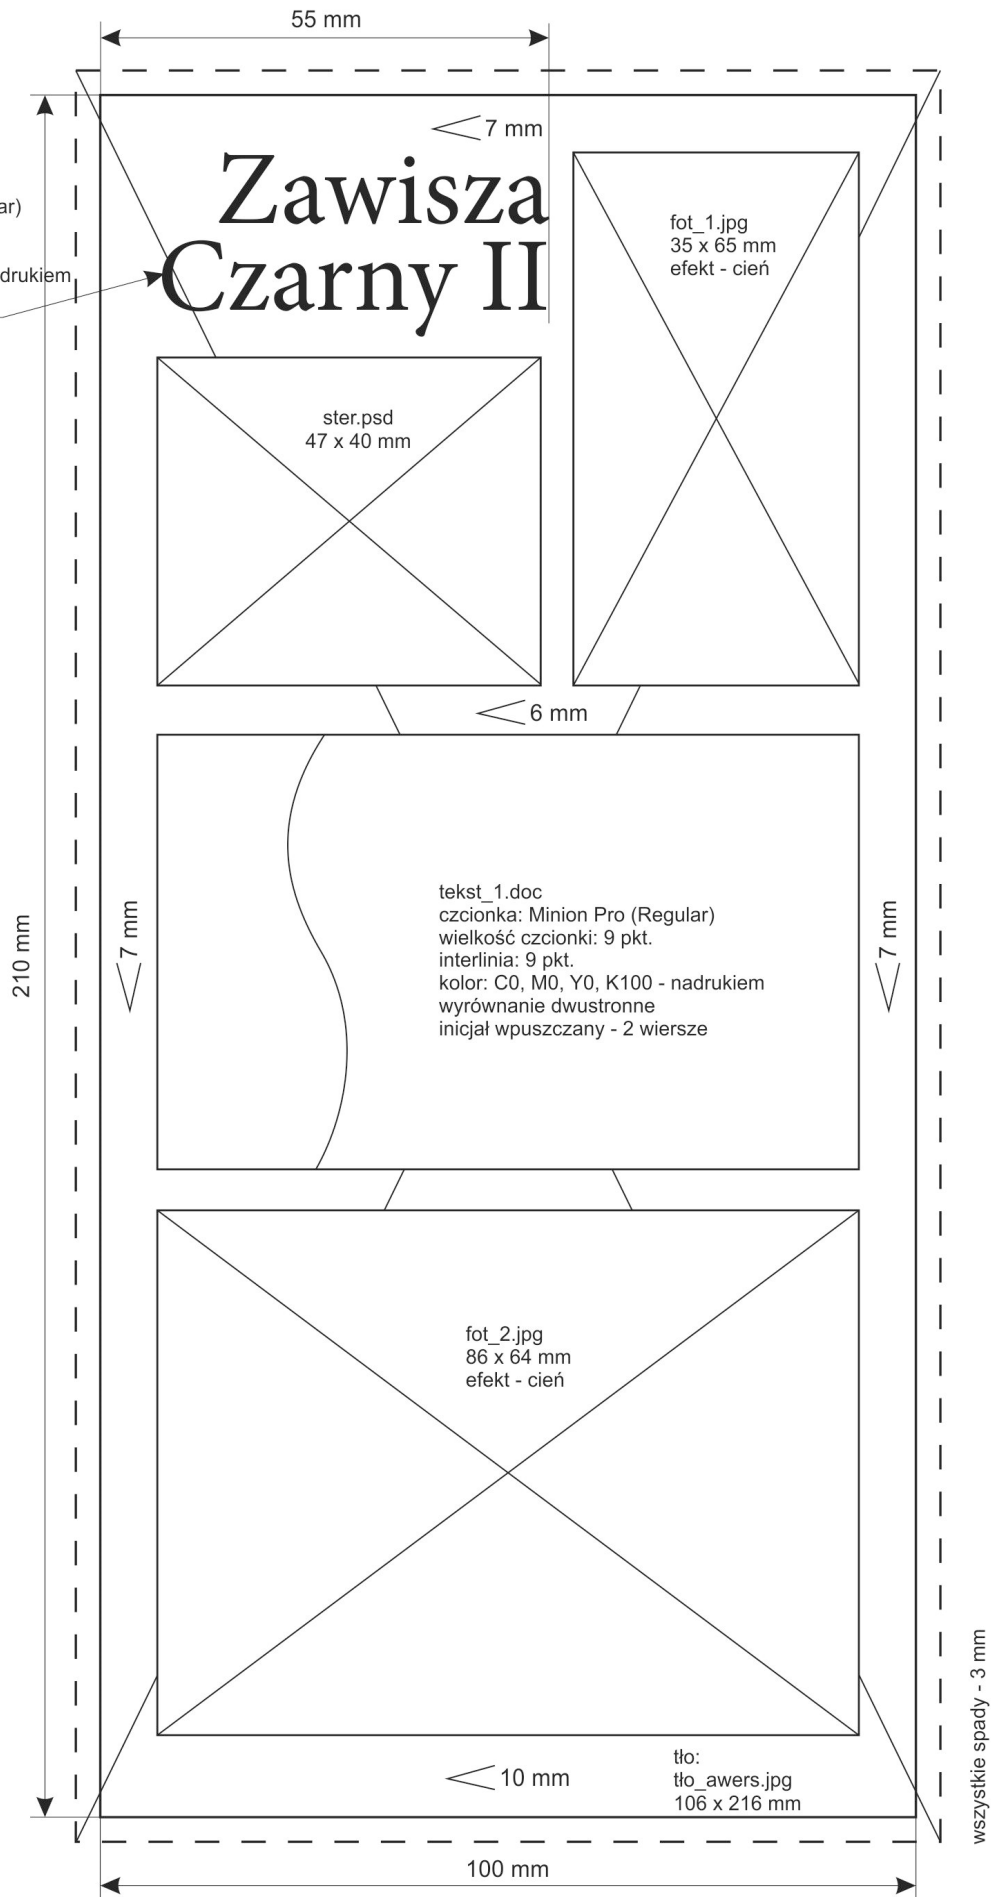

AWERS ULOTKI

czcionka: Minion Pro (Regular)
wielkość czcionki: 36 pkt.
interlinia: 30 pkt.
kolor: C0, M0, Y0, K100 - nadrukiem
wyrównanie do prawej

REWERS ULOTKI